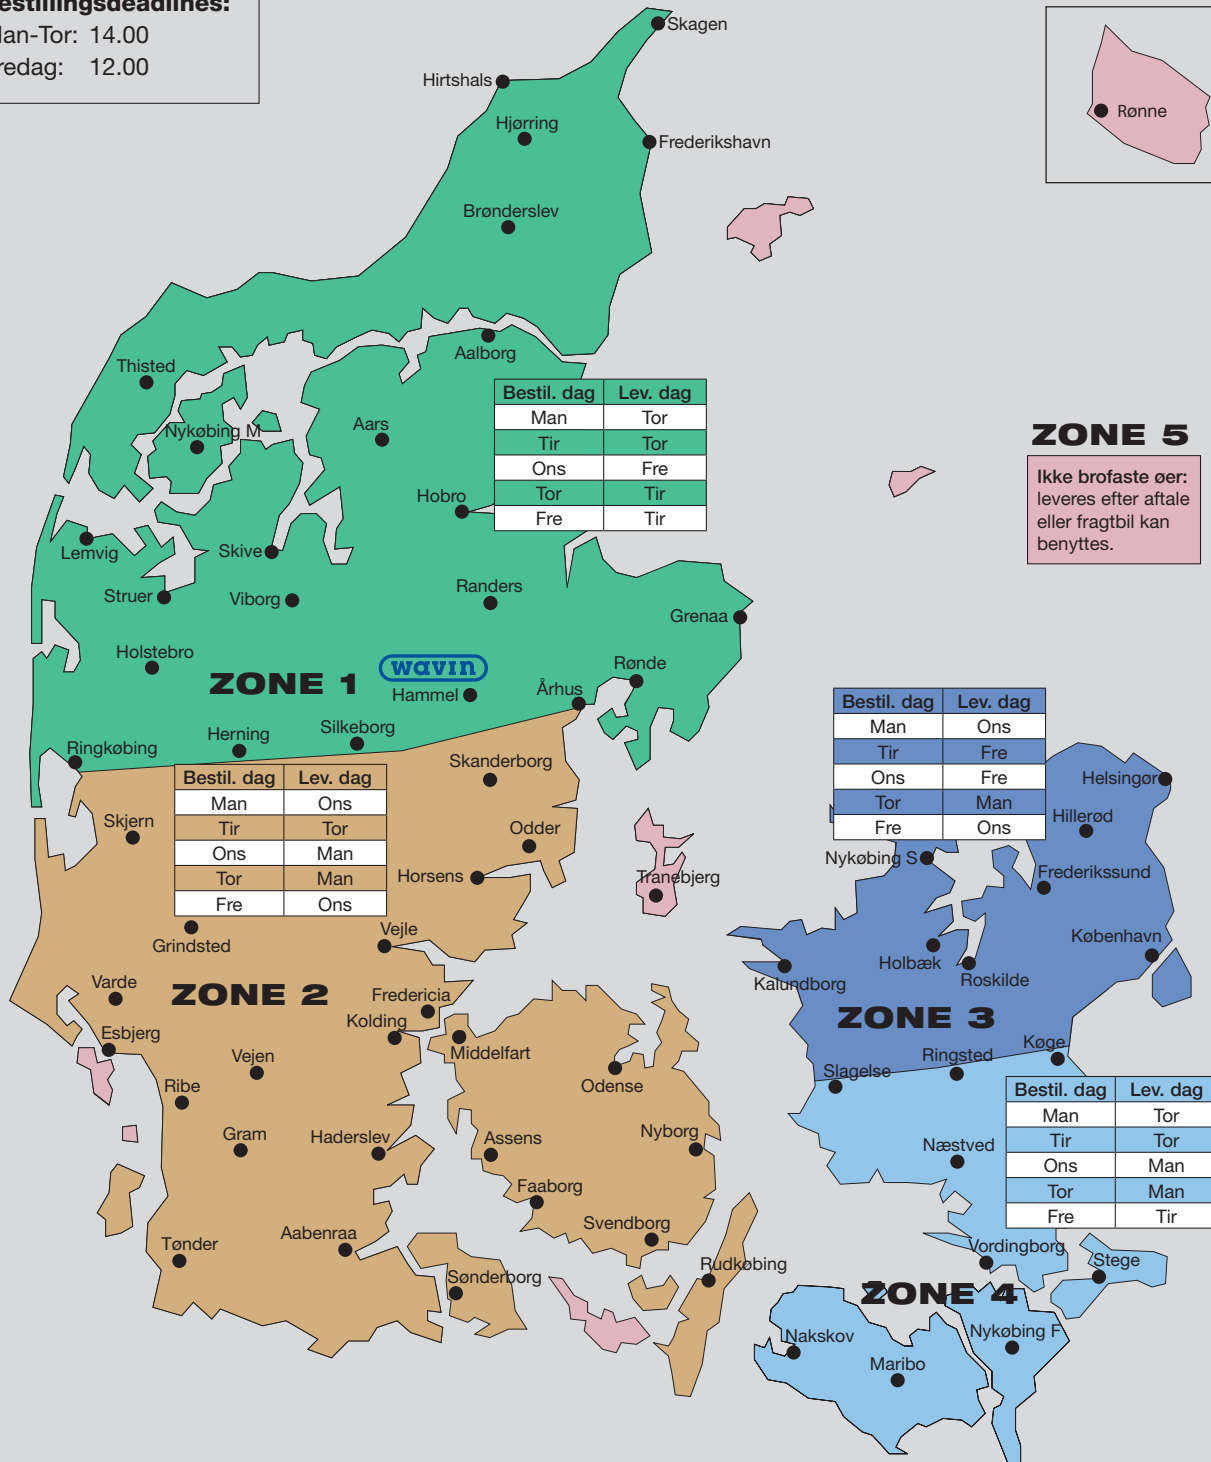

Zoneinddeling og leveringsdage med Wavin-trailer

Daglige

bestillingsdeadlines:

Man-Tor: 14.00

Fredag: 12.00