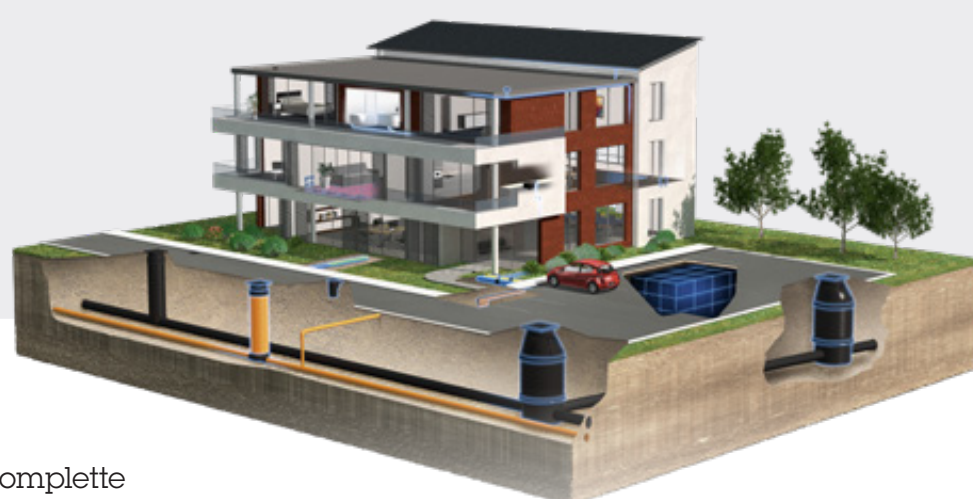

HepVO™ tørr-rettvannlås!

32 mm NRF nr: 2214357  
40 mm NRF nr: 2214361

32 mm NRF nr: 2214358  
40 mm NRF nr: 2214362

Sett

32 mm NRF nr: 2214359  
40 mm NRF nr: 2214363

32 mm NRF nr: 2214365  
40 mm NRF nr: 2214366