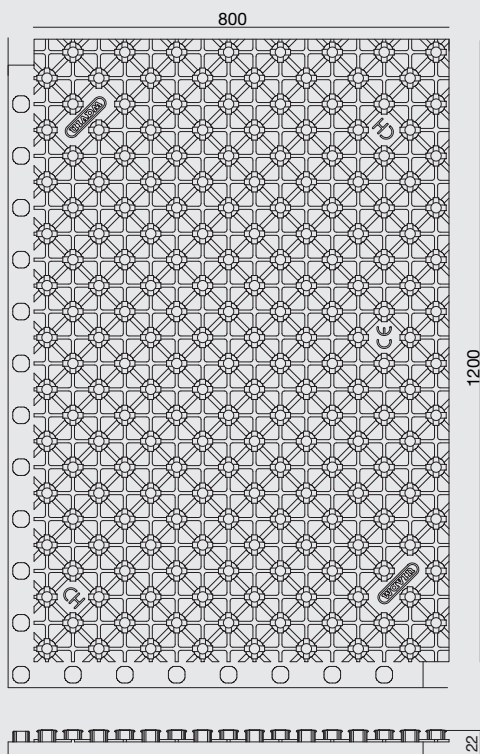

Noppenplaten voor vloerverwarming en -koeling

22 mm hoog

Code	Materiaal	Therm. weerstand m ² K/W	L mm	B m ²	H mm	Oppervlak m ²
4855412081	Harde kunststof	-	1200	800	22	0,96

Tekst voor aanbesteding

- ⦿ Noppenplaat bestaande uit een plaat van harde kunststof met noppen.
- ⦿ Geschikt voor het leggen van vloerverwarmingsbuizen met meervoudige tussenruimtes van 50 mm.
- ⦿ Koppeling van de platen geschied door overlapping van de randen waarbij de overhangende noppen van de éne plaat over de buitenste noppen van een andere plaat worden gedrukt; hierdoor ontstaat een perfecte samenvoeging en uitlijning tussen de platen.

Technische informatie

Technische kenmerken

Eigenschappen	Overeenkomstige norm	Meeteenheid	Waarde
Materiaal	EN 13163	-	-
Nuttige lengte	EN 822	mm	1200 ±7
Nuttige breedte	EN 822	mm	800 ±5
Dikte (H)	EN 823	mm	22 ±2
Minimale isolatiedikte	EN 823	mm	0 ±2
Haaksheid	EN 824	mm/m	≤ 2
Compressieweerstand bij 10 % vervorming		kPa	≥ 200*

*: Equivalente waarde van de harde kunststof vergeleken met noppen van EPS

Afmetingen

Installatie

Samenvoegen	Door de overhangende rij noppen van de éne plaat te drukken op de buitenste rij noppen van de volgende plaat
Bevestiging van buizen	Door tussen de noppen te drukken
Ruimte tussen de buizen	50 mm