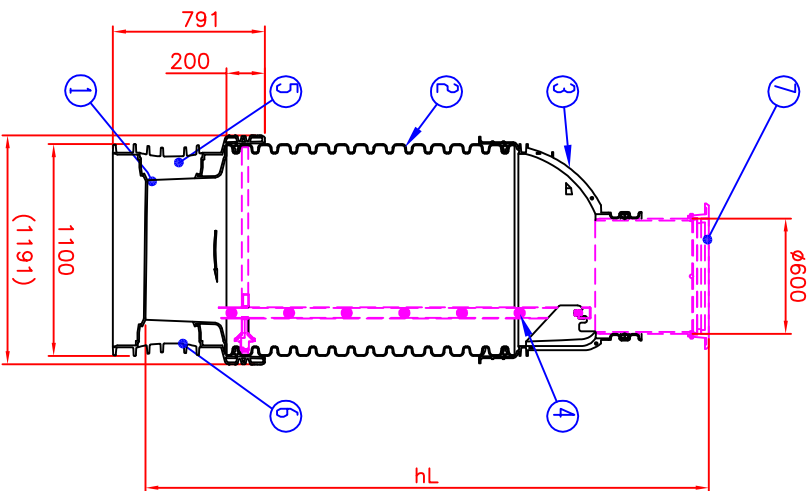

LEIKKI: A-A

① Pohjaosavaihtoehdot:

Malli I Suora läpivirtaus 165° - 195°	Malli I 150/200 Läpivirtaus 135° - 165° 195° - 225°	Malli I 120/240 Läpivirtaus 105° - 135° 225° - 255°	Malli I 90/270 Läpivirtaus 75° - 105° 255° - 285°	Malli X Risteyvä läpivirtaus	Malli T Suora + sivuvirtaus
D250 053 2721 [ ] D315 053 2731 [ ]	D250 053 2722 [ ] D315 053 2732 [ ]	D250 053 2723 [ ] D315 053 2733 [ ]	D250 053 2724 [ ] D250 053 2734 [ ]	D250 053 2725 [ ] D315 053 2735 [ ]	D250 053 2726 [ ] oikea D250 053 2727 [ ] vasen D315 053 2736 [ ] oikea D315 053 2737 [ ] vasen

② TEGRA 1000 nousuputki (x)

[ ] hl = 1600...2600 -> L=1200 mm 051 4005  
 [ ] hl = 2600...3800 -> L=2400 mm 051 4015  
 [ ] hl = 3800...5000 -> L=3600 mm 051 4020

hl = Asennussyvyys maan pinnalta  
 hl = \_\_\_\_\_ mm

④ Tikkaat (lisävaruste) (x)

[ ] hmax. 2600 = 6 askelmaa 853 7449  
 [ ] hmax. 3800 = 10 askelmaa 853 7450  
 [ ] hmax. 5000 = 14 askelmaa 853 7347

⑦ TEL 600 kehys  
(kansisto tilauksen mukaan) (x)

Umpikansi D600 (x)  
 [ ] D400 852 4839  
 [ ] C250 852 4837  
 [ ] A15 852 4835