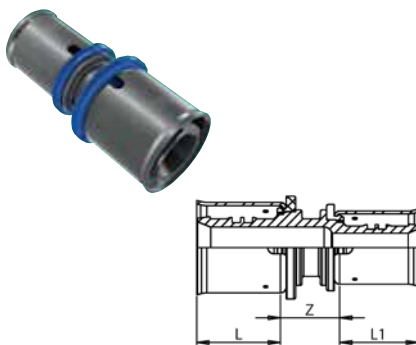

Wavin Tigris M1 kobling reduceret

Dimensioner	Wavin nr.	VVS nr.	L	L1	Z
20x16 mm	1675530	088155119	19	18	18
25x20 mm	1675580	088155124	25	19	19
32x25 mm	1675710	088155131	24	25	20
40x25 mm	1675735	088155138	38	25	19
40x32 mm	1675740	088155139	39	24	20
50x32 mm	1675760	088155148	38	24	20
50x40 mm	1675770	088155149	38	38	21
63x40 mm	1675775	088155161	59	39	25
63x50 mm	1675780	088155162	59	38	25
75x50 mm	1675788	088160073	62	39	22
75x63 mm	1675789	088160074	62	61	21