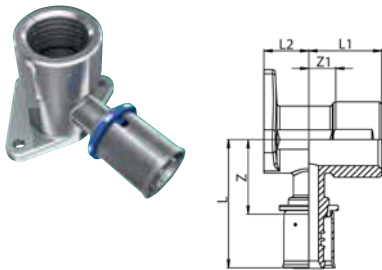

Wavin Tigris M1 vinkel 90°

Dimensioner	Wavin nr.	VVS nr.	L	Z
16 mm	1671500	088146116	35	13
20 mm	1671520	088146120	38	19
25 mm	1671530	088146125	47	22
32 mm	1671540	088146132	50	26
40 mm	1671550	088146140	71	33
50 mm	1671560	088146150	76	38
63 mm	1671565	088146163	107	49
75 mm	1671570	088170475	112	50

Wavin Tigris M1 overgangsvinkel med muffe

Dimensioner	Wavin nr.	VVS nr.	L	L1	Z	Z1
16x1/2"	1672500	088145217	39	30	21	17
20x1/2"	1672518	088145220	40	32	21	18
20x3/4"	1672520	088145221	44	31	25	17
25x3/4"	1672530	088145225	49	33	25	18
25x1"	1672535	088135625	54	35	29	19
32x1"	1672540	088145232	54	39	30	22
40x1 1/4"	1672545	088135640	74	43	35	24
40x1 1/2"	1672550	088145241	79	45	40	26
50x1 1/2"	1672560	088145250	79	50	41	31
63x2"	1672570	088145263	108	66	49	40
75x2 1/2"	1672580	088132275	116	78	54	47

Wavin Tigris M1 overgangsvinkel med nippel

Dimensioner	Wavin nr.	VVS nr.	L	L1	Z
16x1/2"	1672000	088144117	36	30	19
20x1/2"	1672020	088144120	37	32	19
20x3/4"	1672030	088144121	40	33	21
25x1"	1672042	088135525	52	39	27
25x3/4"	1672040	088144125	47	35	23
32x1"	1672050	088144132	51	42	27
40x1 1/4"	1672060	088135540	72	50	34
50x1 1/2"	1672070	088144150	80	56	41
63x2"	1672080	088144163	108	70	49
75x2 1/2"	1675085	088132520	110	62	17