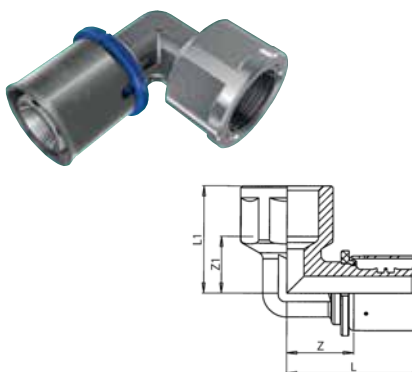

Wavin Tigris M1 Presfittings i metal

Produktsortiment Tigris M1 Presfittings

Wavin Tigris M1 vinkel 45°

Dimensioner	Wavin nr.	VVS nr.	L	Z
40 mm	1673055	088134040	60	22
50 mm	1673060	088134050	62	25
63 mm	1673065	088134063	87	28
75 mm	1673070	088170075	87	25

Wavin Tigris M1 vinkel 90°

Dimensioner	Wavin nr.	VVS nr.	L	Z
16 mm	1671500	088146116	35	13
20 mm	1671520	088146120	38	19
25 mm	1671530	088146125	47	22
32 mm	1671540	088146132	50	26
40 mm	1671550	088146140	71	33
50 mm	1671560	088146150	76	38
63 mm	1671565	088146163	107	49
75 mm	1671570	088170475	112	50

Wavin Tigris M1 overgangsvinkel med muffe

Dimensioner	Wavin nr.	VVS nr.	L	L1	Z	Z1
16x1/2"	1672500	088145217	39	30	21	17
20x1/2"	1672518	088145220	40	32	21	18
20x3/4"	1672520	088145221	44	31	25	17
25x3/4"	1672530	088145225	49	33	25	18
25x1"	1672535	088135625	54	35	29	19
32x1"	1672540	088145232	54	39	30	22
40x1 1/4"	1672545	088135640	74	43	35	24
40x1 1/2"	1672550	088145241	79	45	40	26
50x1 1/2"	1672560	088145250	79	50	41	31
63x2"	1672570	088145263	108	66	49	40
75x2 1/2"	1672580	088132275	116	78	54	47