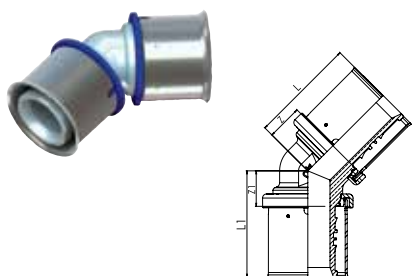

Wavin Tigris M1 Presfittings i metal

Produktsortiment Tigris M1 Presfittings

Wavin Tigris M1 vinkel 45°

Dimensioner	Wavin nr.	VVS nr.	L	Z
40 mm	1673055	088134040	60	22
50 mm	1673060	088134050	62	25
63 mm	1673065	088134063	87	28
75 mm	1673070	088170075	87	25

Wavin Tigris M1 vinkel 90°

Dimensioner	Wavin nr.	VVS nr.	L	Z
16 mm	1671500	088146116	35	13
20 mm	1671520	088146120	38	19
25 mm	1671530	088146125	47	22
32 mm	1671540	088146132	50	26
40 mm	1671550	088146140	71	33
50 mm	1671560	088146150	76	38
63 mm	1671565	088146163	107	49
75 mm	1671570	088170475	112	50

Wavin Tigris M1 overgangsvinkel med muffe

Dimensioner	Wavin nr.	VVS nr.	L	L1	Z	Z1
16x1/2"	1672500	088145217	39	30	21	17
20x1/2"	1672518	088145220	40	32	21	18
20x3/4"	1672520	088145221	44	31	25	17
25x3/4"	1672530	088145225	49	33	25	18
25x1"	1672535	088135625	54	35	29	19
32x1"	1672540	088145232	54	39	30	22
40x1 1/4"	1672545	088135640	74	43	35	24
40x1 1/2"	1672550	088145241	79	45	40	26
50x1 1/2"	1672560	088145250	79	50	41	31
63x2"	1672570	088145263	108	66	49	40
75x2 1/2"	1672580	088132275	116	78	54	47