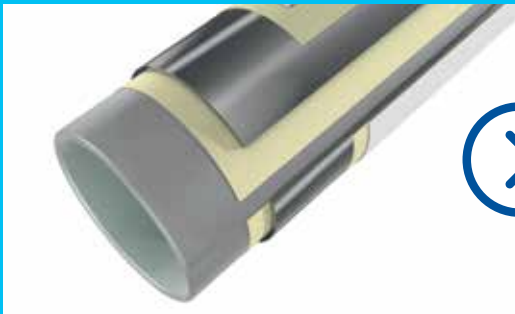

Alupex og Tigris

- et **universelt system** godkendt til **brugsvand** og **varmeanlæg**

ALUPEX RØR

Alupex-røret er et 5-lags kompositrør opbygget omkring en kerne i aluminium. Rørene leveres i dimensioner fra $\varnothing 16$ til $\varnothing 32$ mm i både ruller og rette længder og i $\varnothing 40$ til $\varnothing 75$ mm i rette længder.

Rør i $\varnothing 75$ er endnu ikke godkendt til anvendelse i drikkevandsinstallationer.