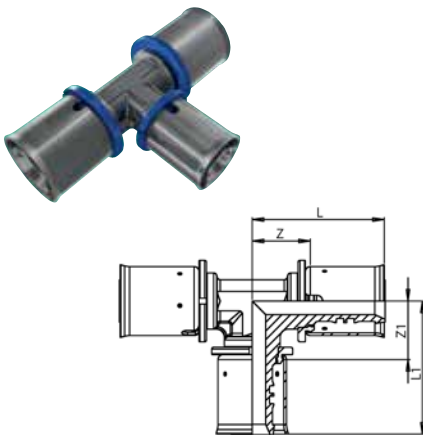

Wavin Tigris M1 T-stykke

Dimensioner	Wavin nr.	VVS nr.	L	L1	Z	Z1
16 mm	1673500	088150116	35	35	17	17
20 mm	1673520	088150120	38	38	19	19
25 mm	1673530	088150125	47	47	22	22
32 mm	1673540	088150132	50	50	26	26
40 mm	1673550	088150140	71	71	33	33
50 mm	1673560	088150150	76	76	39	39
63 mm	1673565	088150163	107	107	49	49
75 mm	1673570	088161075	112	112	50	50