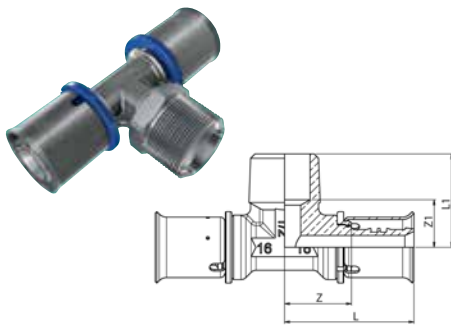

Wavin Tigris M1 T-stykke med nippel

Dimensioner	Wavin nr.	VVS nr.	L	L1	Z
16x1/2"x16	1674100	088152117	36	30	15
20x1/2"x20	1674105	088152120	37	32	15
20x3/4"x20	1674110	088152121	40	33	17