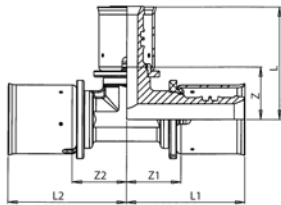

Wavin Tigris M1 T-stykke reduceret

Dimensioner	Wavin nr.	VVS nr.	L	L1	L2	Z	Z1	Z2
16x20x16 mm	1675040	088153217	38	36	36	19	19	19
20x16x16 mm	1675050	088153218	36	36	38	19	19	19
20x16x20 mm	1675060	088153219	36	38	38	19	19	19
20x20x16 mm	1675070	088153220	38	36	38	19	19	19
20x25x20 mm	1675073	088153221	45	40	40	20	22	22
25x16x25 mm	1675080	088153222	39	45	45	21	20	20
25x20x20 mm	1675095	088153223	40	45	38	22	19	20
25x20x25 mm	1675205	088153224	40	45	45	22	20	20
32x20x32 mm	1675250	088153229	43	48	48	25	24	24
32x25x25 mm	1675260	088152230	50	47	48	20	16	17
32x25x32 mm	1675270	088153231	50	48	48	20	18	28
40x20x40 mm	1675308	088153237	50	65	65	31	26	26
40x25x40 mm	1675310	088153238	56	65	65	26	26	26
40x32x40 mm	1675320	088153239	56	65	65	26	26	26
50x40x50 mm	1675350	088153249	76	71	71	37	33	33
63x40x63 mm	1675370	088153261	85	93	93	47	35	35
63x50x63 mm	1675375	088153262	83	98	98	44	38	38
75x32x75 mm	1675380	088138275	73	90	90	49	27	27
75x40x75 mm	1675385	088138175	88	94	94	50	32	32
75x50x75 mm	1675390	088138075	88	99	99	50	37	37
75x63x75 mm	1675395	088161074	110	106	106	50	44	44