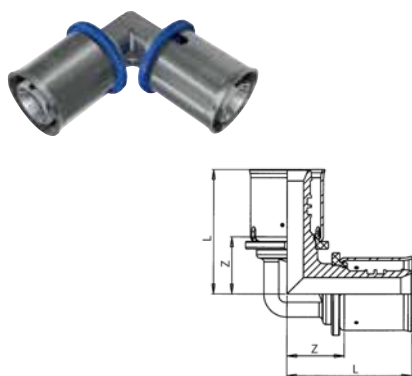

Wavin Tigris M1 Presfittings i metal

Produktsortiment Tigris M1 Presfittings

Wavin Tigris M1 vinkel 45°

Dimensioner	Wavin nr.	VVS nr.	L	Z
40 mm	1673055	088134040	60	22
50 mm	1673060	088134050	62	25
63 mm	1673065	088134063	87	28
75 mm	1673070	088170075	87	25

Wavin Tigris M1 vinkel 90°

Dimensioner	Wavin nr.	VVS nr.	L	Z
16 mm	1671500	088146116	35	13
20 mm	1671520	088146120	38	19
25 mm	1671530	088146125	47	22
32 mm	1671540	088146132	50	26
40 mm	1671550	088146140	71	33
50 mm	1671560	088146150	76	38
63 mm	1671565	088146163	107	49
75 mm	1671570	088170475	112	50

Wavin Tigris M1 overgangsvinkel med muffe

Dimensioner	Wavin nr.	VVS nr.	L	L1	Z	Z1
16x1/2"	1672500	088145217	39	30	21	17
20x1/2"	1672518	088145220	40	32	21	18
20x3/4"	1672520	088145221	44	31	25	17
25x3/4"	1672530	088145225	49	33	25	18
25x1"	1672535	088135625	54	35	29	19
32x1"	1672540	088145232	54	39	30	22
40x1 1/4"	1672545	088135640	74	43	35	24
40x1 1/2"	1672550	088145241	79	45	40	26
50x1 1/2"	1672560	088145250	79	50	41	31
63x2"	1672570	088145263	108	66	49	40
75x2 1/2"	1672580	088132275	116	78	54	47