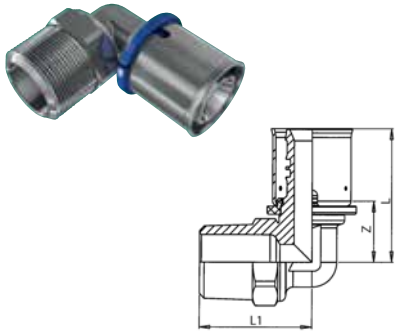

Wavin Tigris M1 Presfittings i metal

Produktsortiment Tigris M1 Presfittings

Wavin Tigris M1 vinkel 45°

Dimensioner	Wavin nr.	VVS nr.	L	Z
40 mm	1673055	088134040	60	22
50 mm	1673060	088134050	62	25
63 mm	1673065	088134063	87	28
75 mm	1673070	088170075	87	25

Wavin Tigris M1 vinkel 90°

Dimensioner	Wavin nr.	VVS nr.	L	Z
16 mm	1671500	088146116	35	13
20 mm	1671520	088146120	38	19
25 mm	1671530	088146125	47	22
32 mm	1671540	088146132	50	26
40 mm	1671550	088146140	71	33
50 mm	1671560	088146150	76	38
63 mm	1671565	088146163	107	49
75 mm	1671570	088170475	112	50

Wavin Tigris M1 overgangsvinkel med muffe

Dimensioner	Wavin nr.	VVS nr.	L	L1	Z	Z1
16x1/2"	1672500	088145217	39	30	21	17
20x1/2"	1672518	088145220	40	32	21	18
20x3/4"	1672520	088145221	44	31	25	17
25x3/4"	1672530	088145225	49	33	25	18
25x1"	1672535	088135625	54	35	29	19
32x1"	1672540	088145232	54	39	30	22
40x1 1/4"	1672545	088135640	74	43	35	24
40x1 1/2"	1672550	088145241	79	45	40	26
50x1 1/2"	1672560	088145250	79	50	41	31
63x2"	1672570	088145263	108	66	49	40
75x2 1/2"	1672580	088132275	116	78	54	47