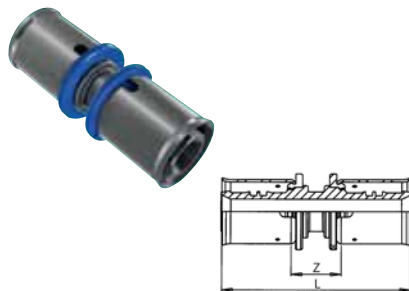

Wavin Tigris M1 T-stykke reduceret

Dimensioner	Wavin nr.	VVS nr.	L	L1	L2	Z	Z1	Z2
16x20x16 mm	1675040	088153217	38	36	36	19	19	19
20x16x16 mm	1675050	088153218	36	36	38	19	19	19
20x16x20 mm	1675060	088153219	36	38	38	19	19	19
20x20x16 mm	1675070	088153220	38	36	38	19	19	19
20x25x20 mm	1675073	088153221	45	40	40	20	22	22
25x16x25 mm	1675080	088153222	39	45	45	21	20	20
25x20x20 mm	1675095	088153223	40	45	38	22	19	20
25x20x25 mm	1675205	088153224	40	45	45	22	20	20
32x20x32 mm	1675250	088153229	43	48	48	25	24	24
32x25x25 mm	1675260	088152230	50	47	48	20	16	17
32x25x32 mm	1675270	088153231	50	48	48	20	18	28
40x20x40 mm	1675308	088153237	50	65	65	31	26	26
40x25x40 mm	1675310	088153238	56	65	65	26	26	26
40x32x40 mm	1675320	088153239	56	65	65	26	26	26
50x40x50 mm	1675350	088153249	76	71	71	37	33	33
63x40x63 mm	1675370	088153261	85	93	93	47	35	35
63x50x63 mm	1675375	088153262	83	98	98	44	38	38
75x32x75 mm	1675380	088138275	73	90	90	49	27	27
75x40x75 mm	1675385	088138175	88	94	94	50	32	32
75x50x75 mm	1675390	088138075	88	99	99	50	37	37
75x63x75 mm	1675395	088161074	110	106	106	50	44	44

Wavin Tigris M1 T-stykke med nippel

Dimensioner	Wavin nr.	VVS nr.	L	L1	Z
16x1/2"x16	1674100	088152117	36	30	15
20x1/2"x20	1674105	088152120	37	32	15
20x3/4"x20	1674110	088152121	40	33	17

Wavin Tigris M1 kobling