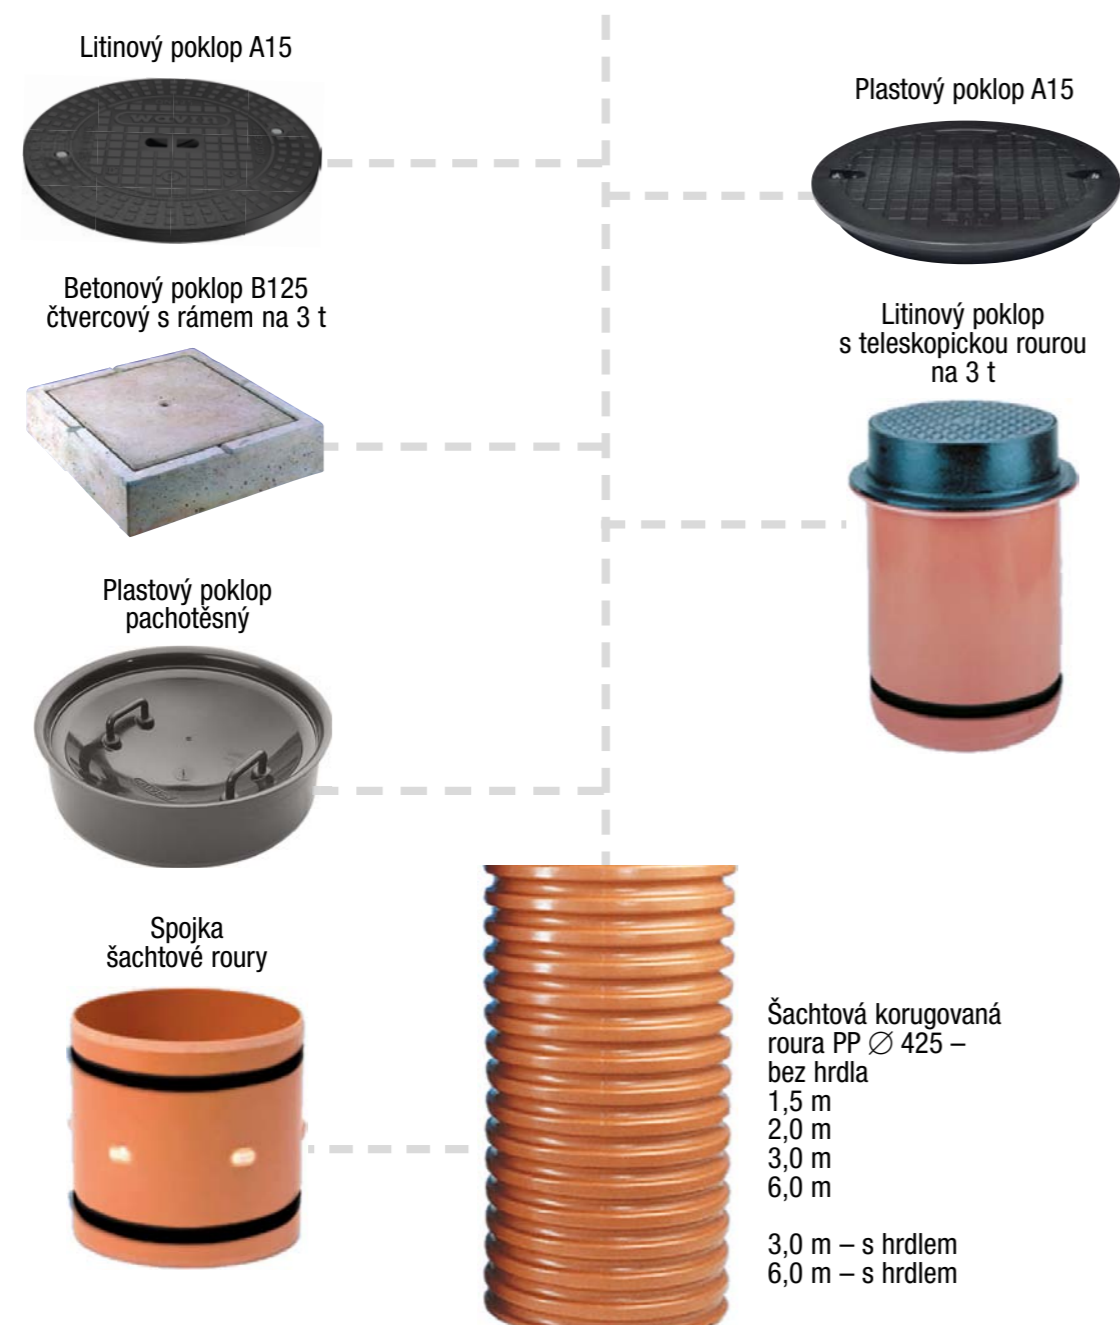

Kanalizační šachty Tegra

Tegra 425