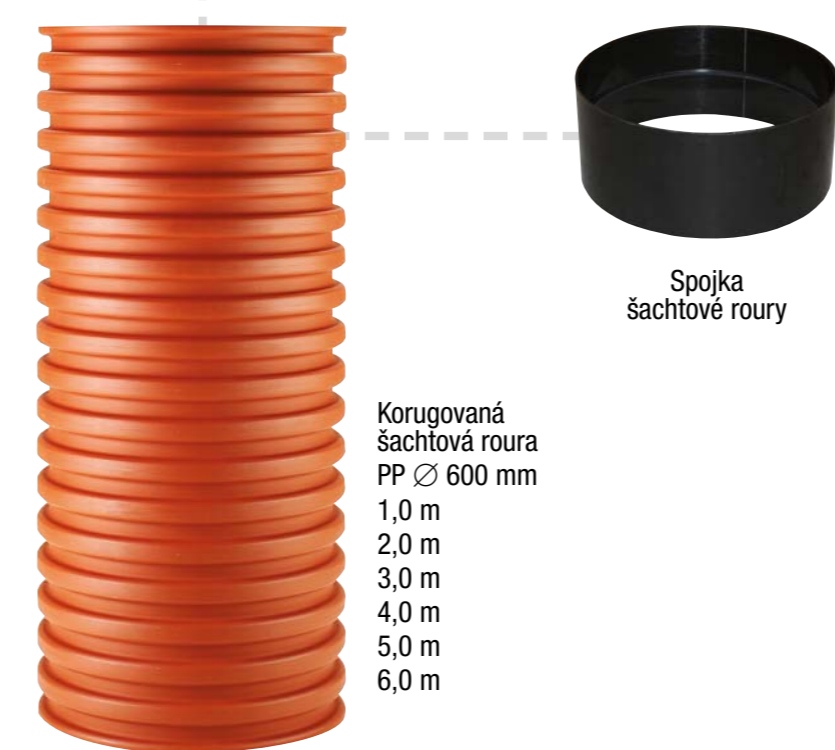

Tegra 600

Tegra 1000 NG

Šachtové dno (0°, 30°, 60°, a 90°)
Umožňují změnu směru v jakémkoli úhlu (90° L + 90° P)
0° = 15° L + 15° P
30° = 15° P + 45° P nebo 15° L + 45° L
60° = 45° P + 75° P nebo 45° L + 75° L
90° = 75° P + 90° P nebo 75° L + 90° L

Technické parametry

	Tegra 425	Tegra 600	Tegra 1000 NG
maximální hladina podzemní vody nade dnem	5 m	5 m	5 m
maximální hloubka	6 m	6 m	6 m
těsnost šachty	5 m	5 m	5 m
odolnost proti vztlakovým silám	5 m	5 m	5 m

Silniční vpust bez sifonu s lapačem usazenin $\varnothing$ 425 / 160 / 70 l

Silniční vpust se sifonem s lapačem usazenin $\varnothing$ 425 / 160 / 70 l

Okružní pila pro spojky IN-SITU $\varnothing$ 110 $\varnothing$ 160 $\varnothing$ 200

Spojka IN-SITU pro dodatečné připojení potrubí $\varnothing$ 425 $\varnothing$ 160 $\varnothing$ 200

Třída zatížení poklopu

A15	Plochy používané výlučně chodci a cyklisty
B125	Chodníky, pěší zóny, pojezd i stání osobních automobilů
D400	Pojezd osobních i nákladních automobilů

Místo zabudování

A15	Plochy používané výlučně chodci a cyklisty
B125	Chodníky, pěší zóny, pojezd i stání osobních automobilů
D400	Pojezd osobních i nákladních automobilů

KG DN/OD	7,5 / 7,5		30° 7,5 / 7,5		60° 7,5 / 7,5		90° 7,5 / 7,5		7,5 / 7,5		7,5 / 7,5		7,5 / 7,5	
	+	+	+	+	+	+	+	+	+	+	+	+	+	
110	+													
160	+	+												
200	+	+	+											
250	+													
315	+													
160	+	+	+	+	+	+	+	+	+	+	+	+	+	
200	+	+	+	+	+	+	+	+	+	+	+	+	+	
250	+	+	+	+	+	+	+	+	+	+	+	+	+	
315	+	+	+	+	+	+	+	+	+	+	+	+	+	
400	(+)													
160	+													
200	+	+	+	+	+	+	+	+	+	+	+	+	+	
250	+	+	+	+	+	+	+	+	+	+	+	+	+	
315	+	+	+	+	+	+	+	+	+	+	+	+	+