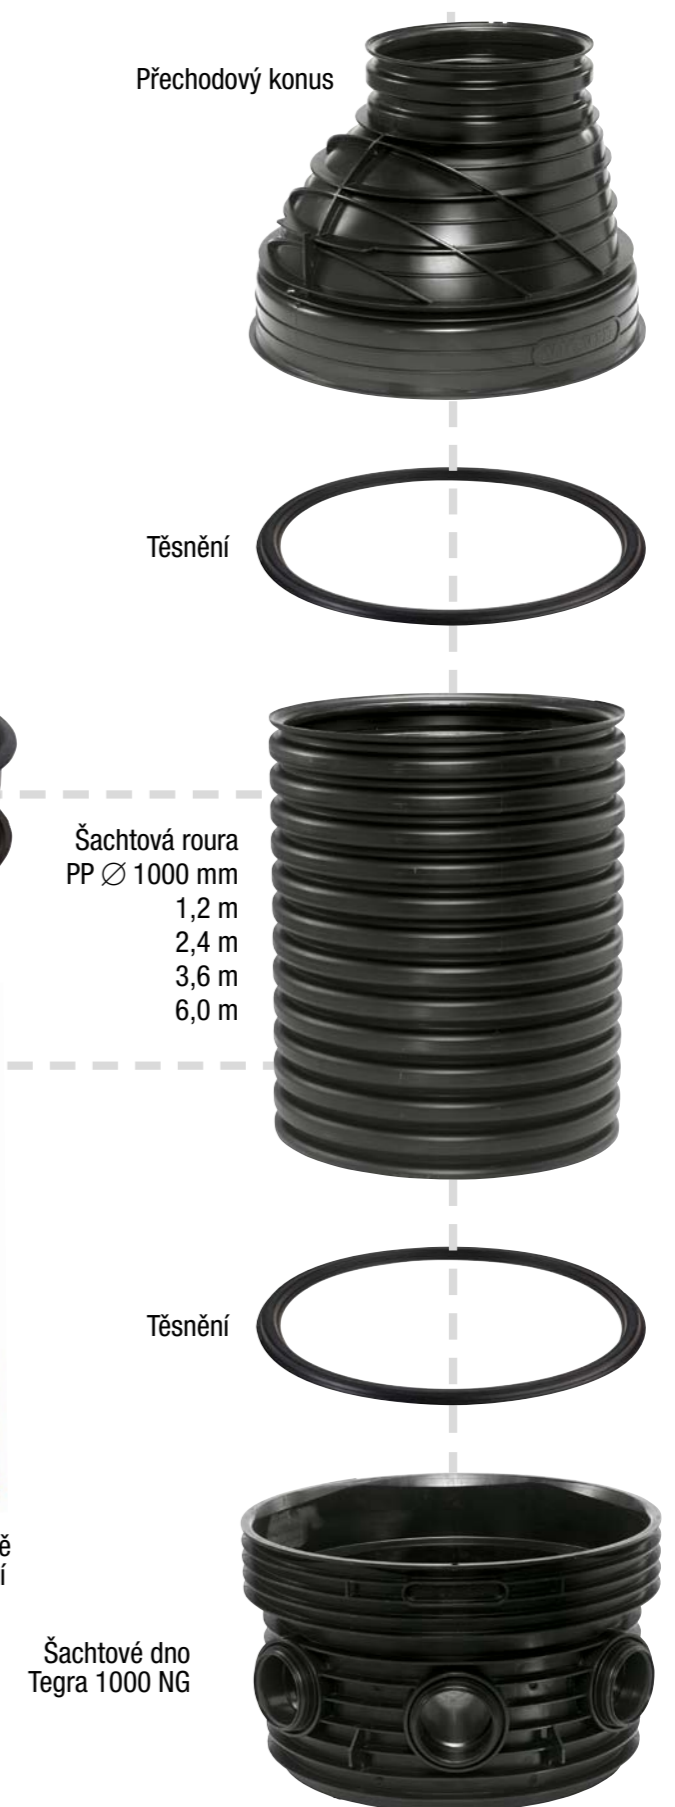

Tegra 600

Tegra 1000 NG

Šachtové dno (0°, 30°, 60°, a 90°)
Umožňují změnu směru v jakémkoli úhlu (90° L + 90° P)
0° = 15° L + 15° P
30° = 15° P + 45° P nebo 15° L + 45° L
60° = 45° P + 75° P nebo 45° L + 75° L
90° = 75° P + 90° P nebo 75° L + 90° L

Technické parametry

	Tegra 425	Tegra 600	Tegra 1000 NG
maximální hladina podzemní vody nade dnem	5 m	5 m	5 m
maximální hloubka	6 m	6 m	6 m
těsnost šachty	5 m	5 m	5 m
odolnost proti vztlakovým silám	5 m	5 m	5 m

Silniční vpust bez sifonu s lapačem usazenin $\varnothing$ 425 / 160 / 70 l

Silniční vpust se sifonem s lapačem usazenin $\varnothing$ 425 / 160 / 70 l

Okružní pila pro spojky IN-SITU $\varnothing$ 110 $\varnothing$ 160 $\varnothing$ 200

Spojka IN-SITU pro dodatečné připojení potrubí $\varnothing$ 425 $\varnothing$ 160 $\varnothing$ 200

Třída zatížení poklopu

A15	Plochy používané výlučně chodci a cyklisty
B125	Chodníky, pěší zóny, pojezd i stání osobních automobilů
D400	Pojezd osobních i nákladních automobilů

Místo zabudování

A15	Plochy používané výlučně chodci a cyklisty
B125	Chodníky, pěší zóny, pojezd i stání osobních automobilů
D400	Pojezd osobních i nákladních automobilů

KG DN/OD	7,5 / 7,5		30° 7,5 / 7,5		60° 7,5 / 7,5		90° 7,5 / 7,5		7,5 / 7,5		7,5 / 7,5		7,5 / 7,5	
	+	+	+	+	+	+	+	+	+	+	+	+	+	
110	+													
160	+	+												
200	+	+	+											
250	+													
315	+													
160	+	+	+	+	+	+	+	+	+	+	+	+	+	
200	+	+	+	+	+	+	+	+	+	+	+	+	+	
250	+	+	+	+	+	+	+	+	+	+	+	+	+	
315	+	+	+	+	+	+	+	+	+	+	+	+	+	
400	(+)													
160	+													
200	+	+	+	+	+	+	+	+	+	+	+	+	+	
250	+	+	+	+	+	+	+	+	+	+	+	+	+	
315	+	+	+	+	+	+	+	+	+	+	+	+	+	

WAVIN Ekoplastik s.r.o.

Rudeč 848 | 277 13 Kostelec nad Labem
Tel.: 596 136 295 | Fax: 596 136 301
www.wavin.cz | info@wavin.cz

Vodní hospodářství | Vytápění a chlazení | Rozvody vody a plynu
Kanalizační systémy | Kabelové chráničky

EKOPLASTIK®

CONNECT TO BETTER