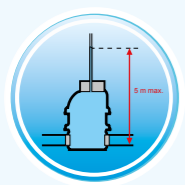

Silniční vpust bez sifonu s lapačem usazenin $\varnothing$ 425 / 160 / 70 l