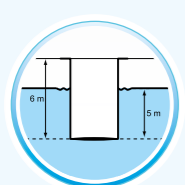

Technické parametry

	Tegra 425	Tegra 600	Tegra 1000 NG
maximální hladina podzemní vody nade dnem	5 m	5 m	5 m
maximální hloubka	6 m	6 m	6 m
těsnost šachty	5 m	5 m	5 m
odolnost proti vztlakovým silám	5 m	5 m	5 m