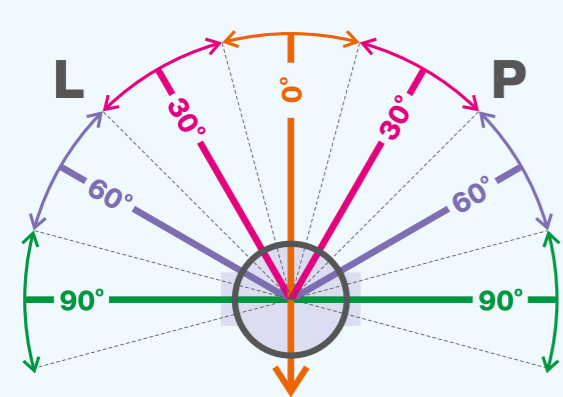

Šachtové dno (0°, 30°, 60°, a 90°)
Umožňují změnu směru v jakémkoli úhlu (90° L + 90° P)
0° = 15° L + 15° P
30° = 15° P + 45° P nebo 15° L + 45° L
60° = 45° P + 75° P nebo 45° L + 75° L
90° = 75° P + 90° P nebo 75° L + 90° L

Technické parametry

	Tegra 425	Tegra 600	Tegra 1000 NG
maximální hladina podzemní vody nade dnem	5 m	5 m	5 m
maximální hloubka	6 m	6 m	6 m
těsnost šachty	5 m	5 m	5 m
odolnost proti vztlakovým silám	5 m	5 m	5 m

Silniční vpust bez sifonu s lapačem usazenin $\varnothing$ 425 / 160 / 70 l