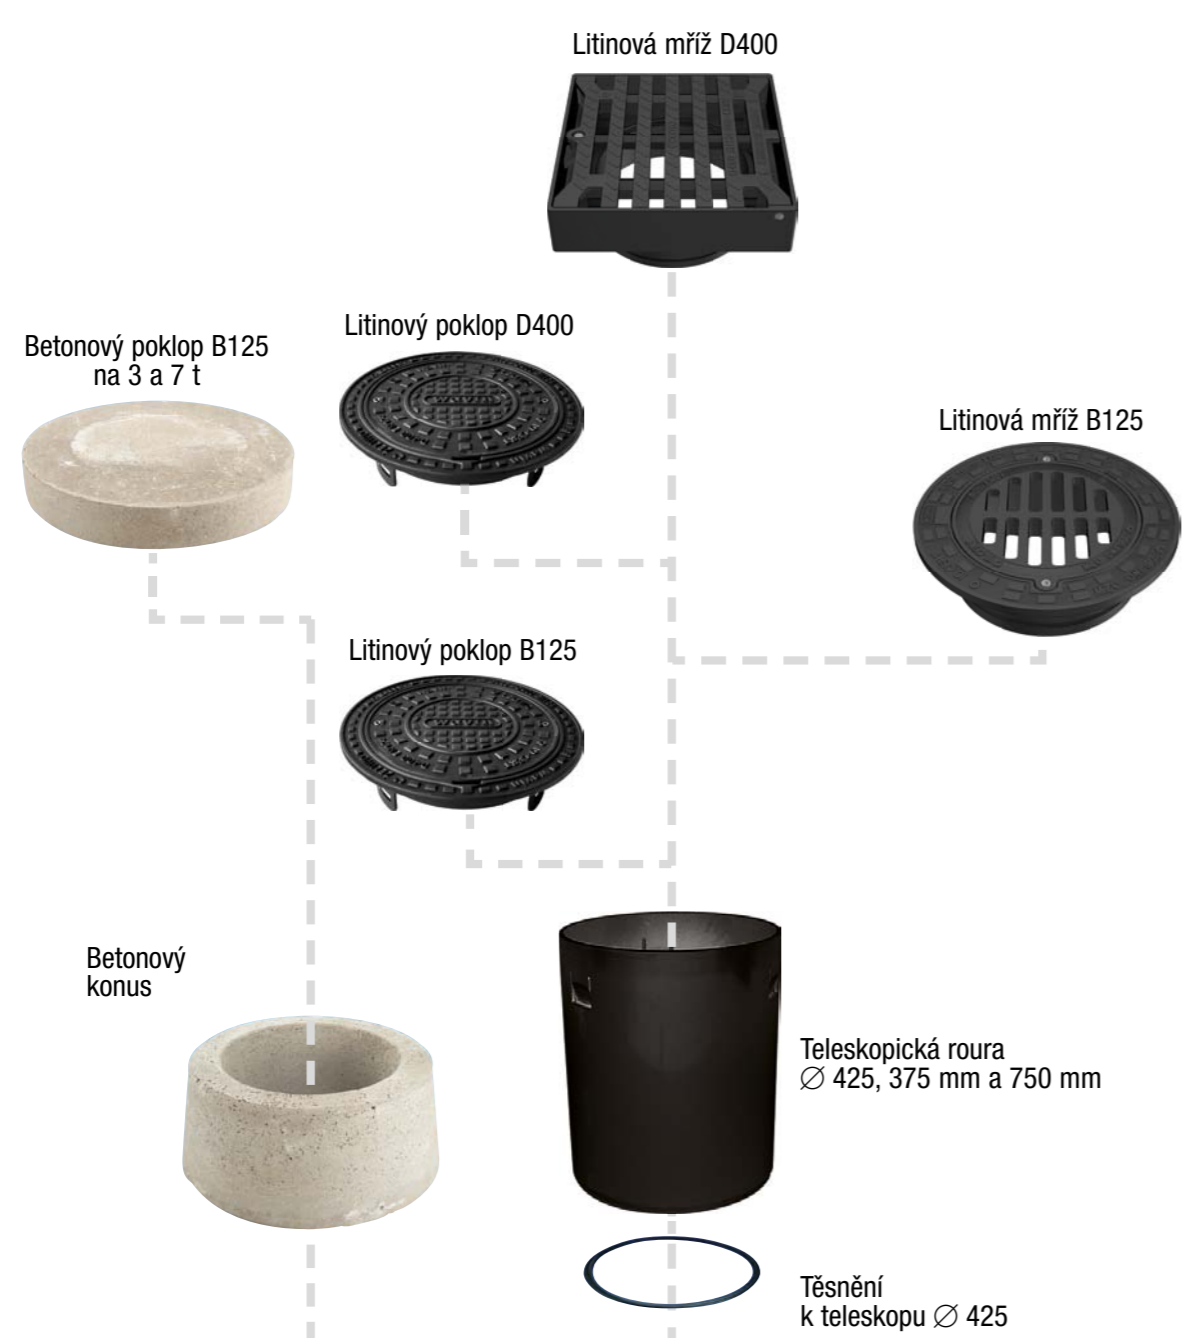

Kanalizační šachty Tegra

Tegra 425