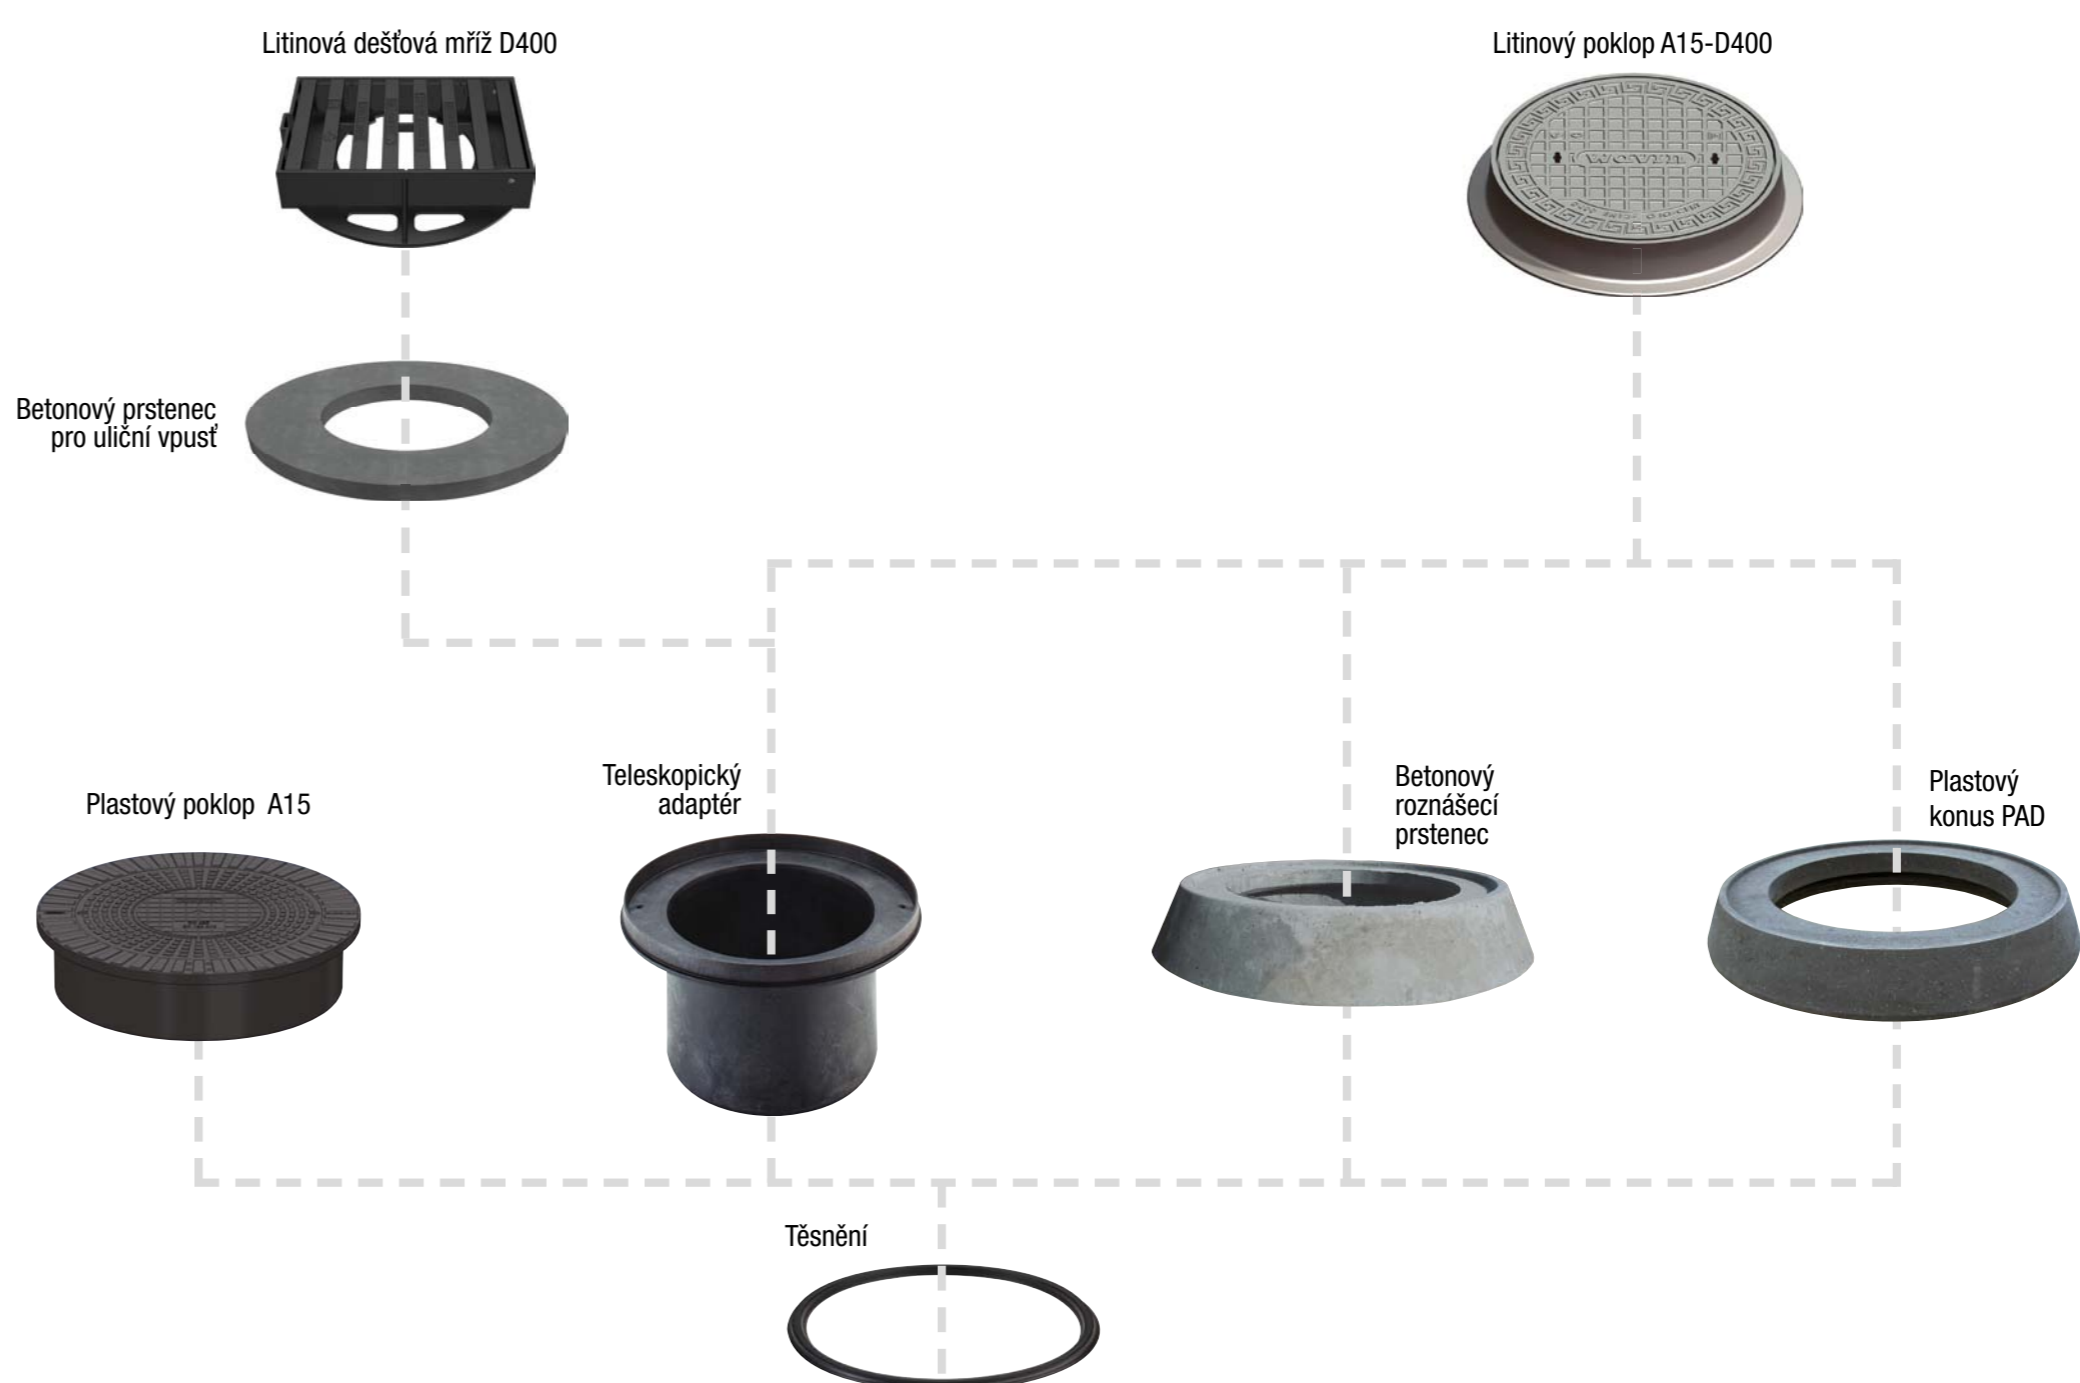

Tegra 600

Tegra 1000 NG

Šachtové dno (0°, 30°, 60°, a 90°)
Umožňují změnu směru v jakémkoli úhlu (90° L + 90° P)
0° = 15° L + 15° P
30° = 15° P + 45° P nebo 15° L + 45° L
60° = 45° P + 75° P nebo 45° L + 75° L
90° = 75° P + 90° P nebo 75° L + 90° L

Technické parametry

	Tegra 425	Tegra 600	Tegra 1000 NG
maximální hladina podzemní vody nade dnem	5 m	5 m	5 m
maximální hloubka	6 m	6 m	6 m
těsnost šachty	5 m	5 m	5 m
odolnost proti vztlakovým silám	5 m	5 m	5 m

Silniční vpust bez sifonu s lapačem usazenin $\varnothing$ 425 / 160 / 70 l

Silniční vpust se sifonem s lapačem usazenin $\varnothing$ 425 / 160 / 70 l

Okružní pila pro spojky IN-SITU $\varnothing$ 110 $\varnothing$ 160 $\varnothing$ 200

Spojka IN-SITU pro dodatečné připojení potrubí $\varnothing$ 425 $\varnothing$ 160 $\varnothing$ 200

Třída zatížení poklopu

A15	Plochy používané výlučně chodci a cyklisty
B125	Chodníky, pěší zóny, pojezd i stání osobních automobilů
D400	Pojezd osobních i nákladních automobilů

Místo zabudování

A15	Plochy používané výlučně chodci a cyklisty
B125	Chodníky, pěší zóny, pojezd i stání osobních automobilů
D400	Pojezd osobních i nákladních automobilů

KG DN/OD	7,5 / 7,5		30° 7,5 / 7,5		60° 7,5 / 7,5		90° 7,5 / 7,5		7,5 / 7,5		7,5 / 7,5		7,5 / 7,5	
	+	+	+	+	+	+	+	+	+	+	+	+	+	
110	+													
160	+	+												
200	+	+	+											
250	+													
315	+													
160	+	+	+	+	+	+	+	+	+	+	+	+	+	
200	+	+	+	+	+	+	+	+	+	+	+	+	+	
250	+	+	+	+	+	+	+	+	+	+	+	+	+	
315	+	+	+	+	+	+	+	+	+	+	+	+	+	
400	(+)													
160	+													
200	+	+	+	+	+	+	+	+	+	+	+	+	+	
250	+	+	+	+	+	+	+	+	+	+	+	+	+	
315	+	+	+	+	+	+	+	+	+	+	+	+	+	

WAVIN Ekoplastik s.r.o.

Rudeč 848 | 277 13 Kostelec nad Labem
Tel.: 596 136 295 | Fax: 596 136 301
www.wavin.cz | info@wavin.cz

Vodní hospodářství | Vytápění a chlazení | Rozvody vody a plynu
Kanalizační systémy | Kabelové chráničky

EKOPLASTIK®

CONNECT TO BETTER