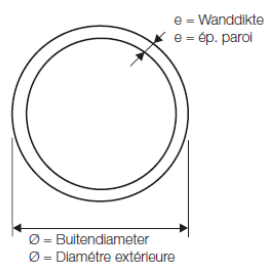

## HDPE drukleidingen SDR17

FICHE N°:	
Bedrijf:	
Project:	
Datum:	

**Materiaal:** PE 100 (polyethyleen)

**Uitvoering:** PE buis met zwarte kleur

**Klasse:** SDR 17 - PN 10 Volgens NBN EN 12201

Ø	e	L	Artikelnummer
mm	mm	m	
50	3	50	604-20-50050
50	3	100	604-20-50100
63	3,8	12	604-20-06012
63	3,8	50	604-20-63050
63	3,8	100	604-20-63100
75	4,5	12	604-20-75012
75	4,5	50	604-20-75050
75	4,5	100	604-20-75100
90	5,4	12	604-20-90012
90	5,4	50	604-20-90050
90	5,4	100	604-20-90100
110	6,6	12	604-20-11012
110	6,6	50	604-20-11050
110	6,6	100	604-20-11100
110	6,6	600	605-00-11060
110	6,6	12	604-20-12012
125	7,4	50	604-20-12050
125	7,4	100	604-20-12100
125	7,4	400	605-00-12040
125	7,4	12	604-20-14012
140	8,3	12	604-20-16012
160	9,5	12	604-20-18012
180	10,7	12	604-20-20012
200	11,9	12	604-20-22012
225	13,4	12	604-20-25012
250	14,8	12	604-20-28012
280	16,6	12	604-20-31512
315	18,7	12	604-20-35012
355	21,1	12	604-20-40012
400	23,7	12	604-20-50012
450	26,7	12	604-20-45012
500	29,7	12	604-20-63012
630	37,4	12	602-20-63012

Ø mm	e mm	L m	N°article
50	3	50	604-20-50050
50	3	100	604-20-50100
63	3,8	12	604-20-06012
63	3,8	50	604-20-63050
63	3,8	100	604-20-63100
75	4,5	12	604-20-75012
75	4,5	50	604-20-75050
75	4,5	100	604-20-75100
90	5,4	12	604-20-90012
90	5,4	50	604-20-90050
90	5,4	100	604-20-90100
110	6,6	12	604-20-11012
110	6,6	50	604-20-11050
110	6,6	100	604-20-11100
110	6,6	600	605-00-11060
110	6,6	12	604-20-12012
125	7,4	50	604-20-12050
125	7,4	100	604-20-12100
125	7,4	400	605-00-12040
125	7,4	12	604-20-14012
140	8,3	12	604-20-16012
160	9,5	12	604-20-18012
180	10,7	12	604-20-20012
200	11,9	12	604-20-22012
225	13,4	12	604-20-25012
250	14,8	12	604-20-28012
280	16,6	12	604-20-31512
315	18,7	12	604-20-35012
355	21,1	12	604-20-40012
400	23,7	12	604-20-50012
450	26,7	12	604-20-45012
500	29,7	12	604-20-63012
630	37,4	12	602-20-63012