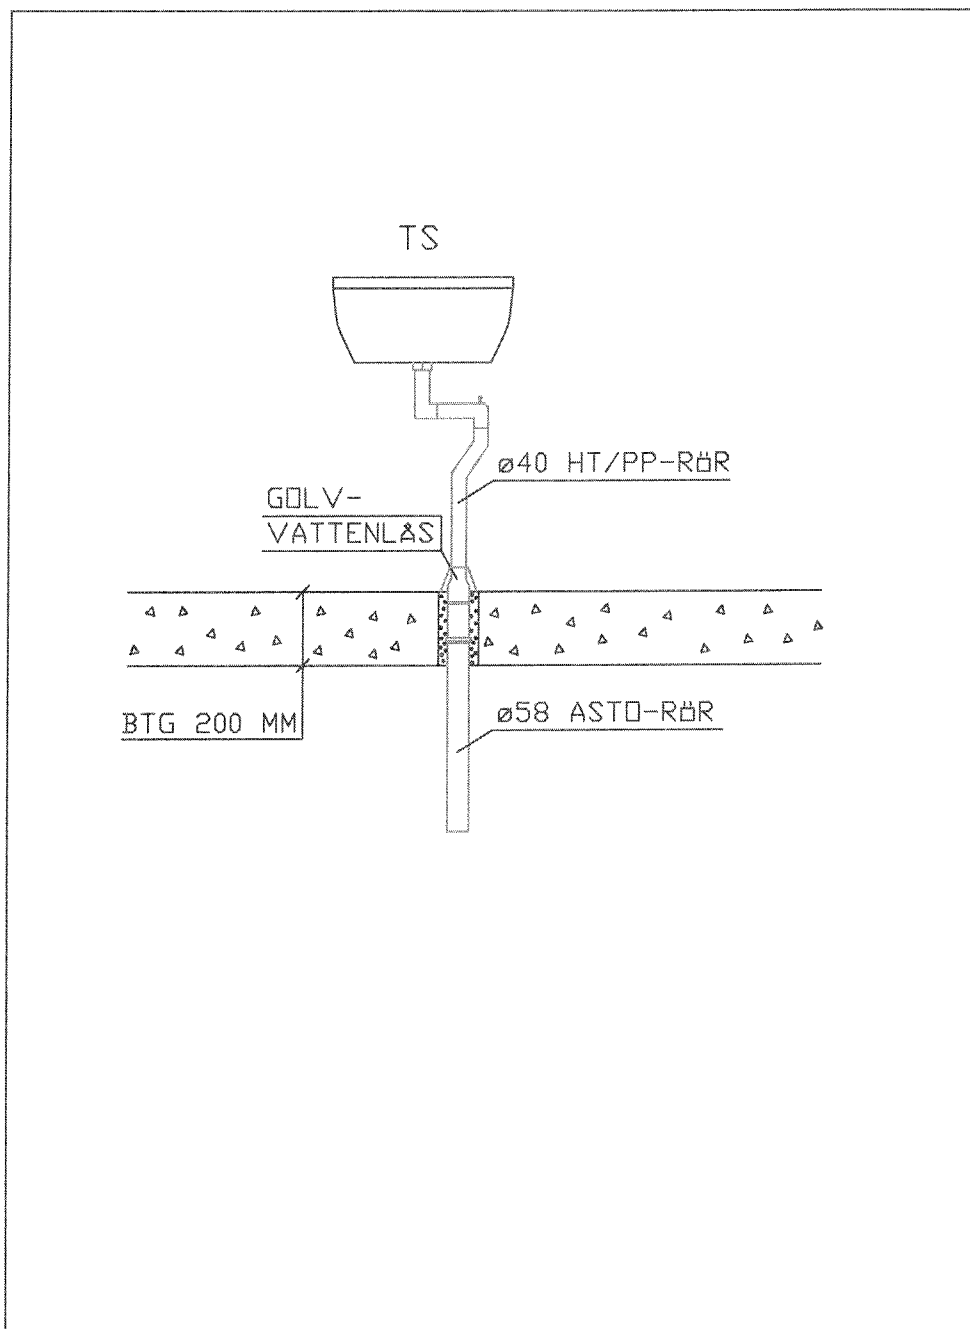

**TILLHÖR BEVIS NR**  
4480/90  
**SITAC**

Ritning 1  
Vägghängda WC-stolar

2000-11-23

**TILLHÖR BEVIS NR**  
**4480/90**  
**SITAC**

Ritning 2

Vägghängd WC-stol

2000-11-23

### Ritning 3

Tvättställ med golvvattenlås

2000-11-23

**TILLHÖR BEVIS NR**  
**4480/90**  
**SITAC**

Ritning 4

Tvättställ med pungvattenlås

2000-11-23

**TILLHÖR BEVIS NR**  
**4480/90**  
**SITAC**

SITAC

Ritning 7  
WC-stol

1996-03-06

**TILLHÖR BEVIS NR**  
4480/90  
**SITAC**