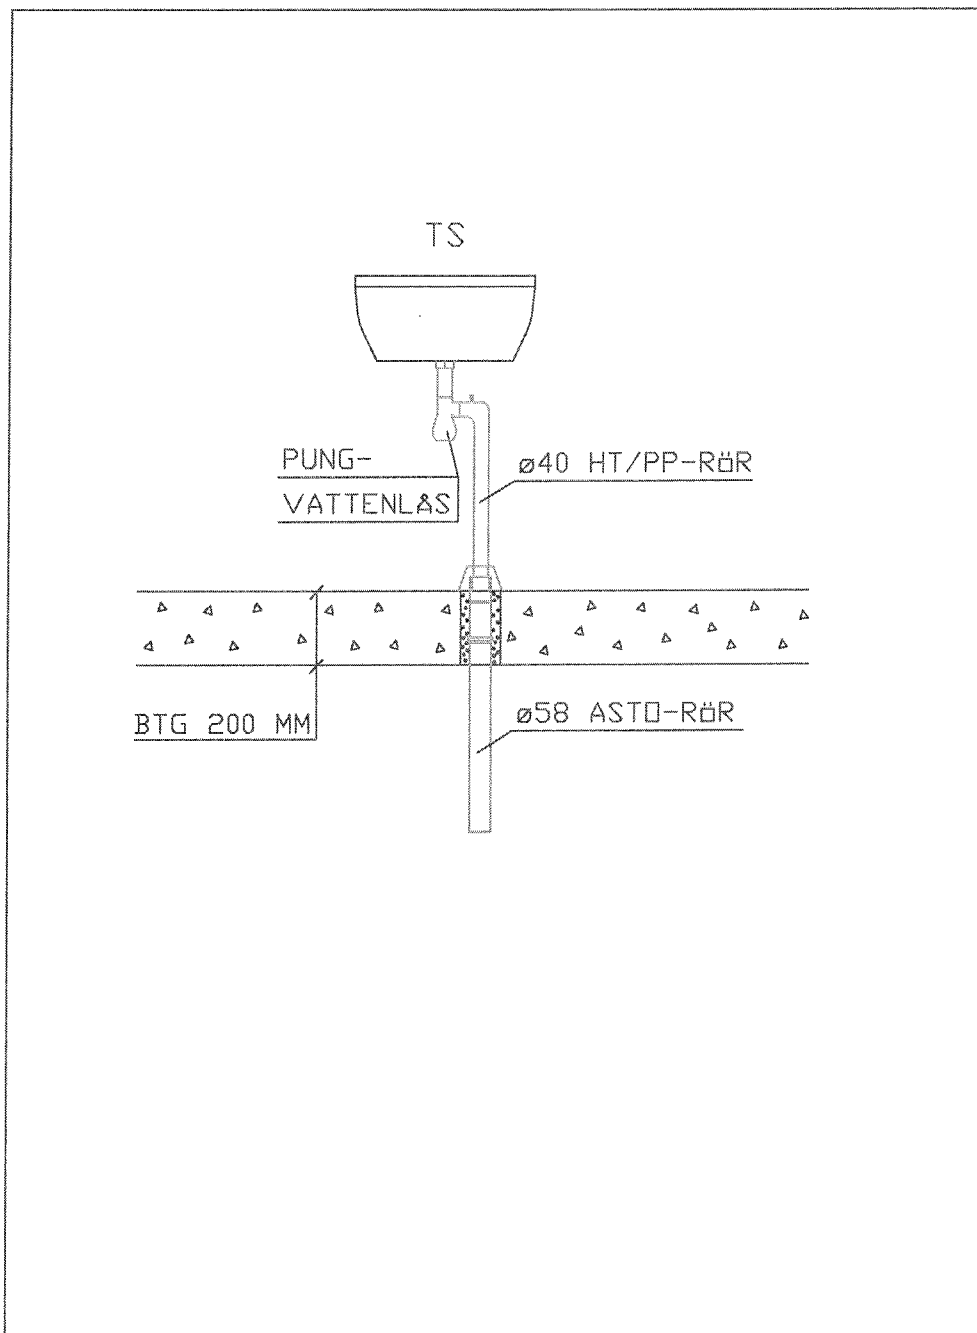

**TILLHÖR BEVIS NR**  
4480/90  
**SITAC**

Ritning 1  
Vägghängda WC-stolar

2000-11-23

**TILLHÖR BEVIS NR**  
**4480/90**  
**SITAC**

Ritning 2

Vägghängd WC-stol

2000-11-23

### Ritning 3

Tvättställ med golvvattenlås

2000-11-23

**TILLHÖR BEVIS NR**  
**4480/90**  
**SITAC**

Ritning 4

Tvättställ med pungvattenlås

2000-11-23

**TILLHÖR BEVIS NR**  
**4480/90**  
**SITAC**

SITAC

Ritning 7  
WC-stol

1996-03-06

**TILLHÖR BEVIS NR**  
4480/90  
**SITAC**