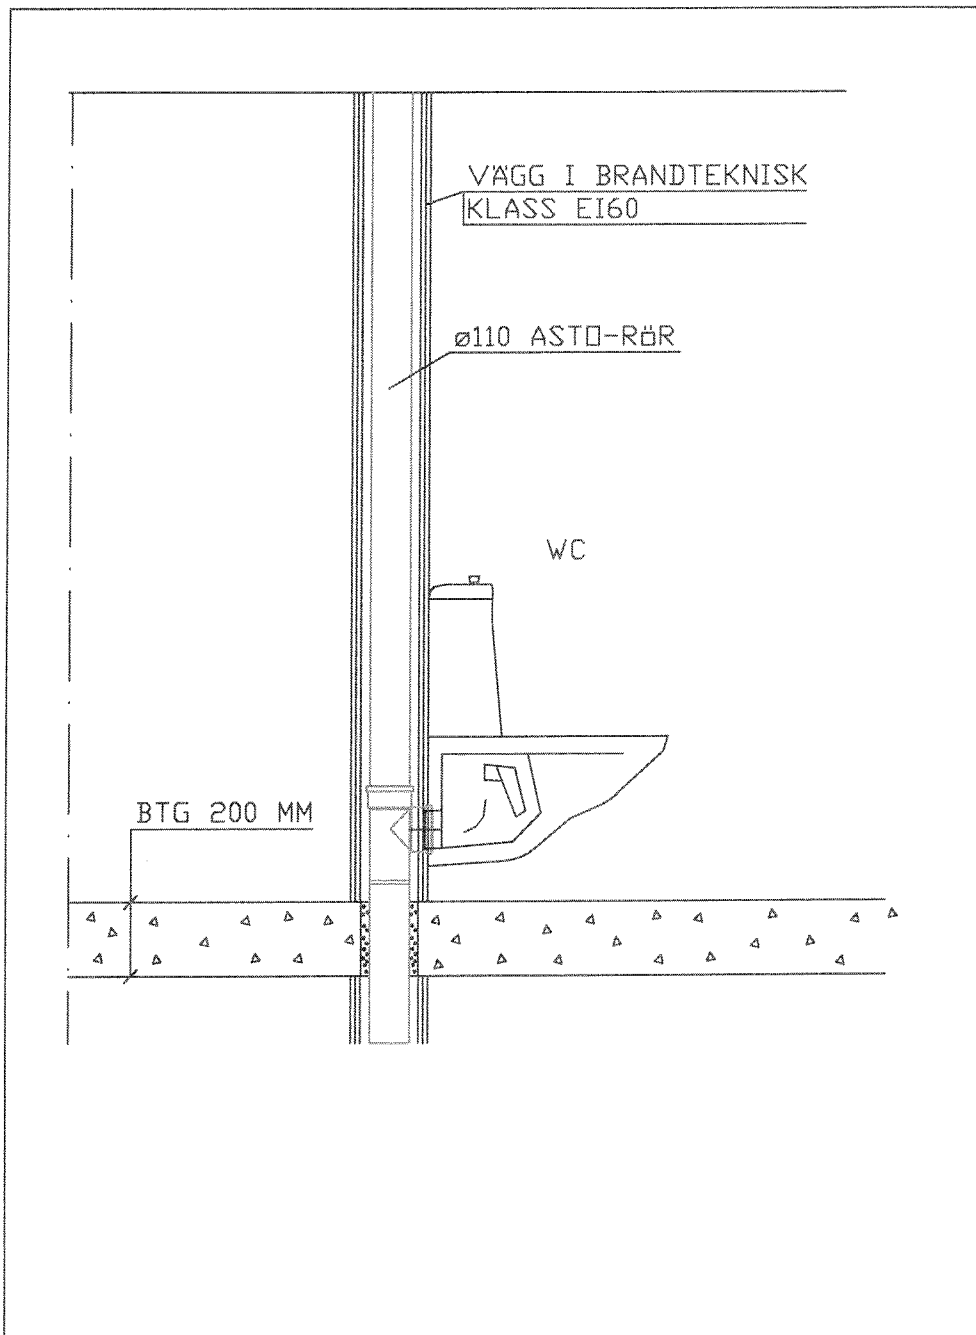

**TILLHÖR BEVIS NR**  
4480/90  
**SITAC**

Ritning 1  
Vägghängda WC-stolar

2000-11-23

**TILLHÖR BEVIS NR**  
**4480/90**  
**SITAC**

Ritning 2

Vägghängd WC-stol

2000-11-23

### Ritning 3

Tvättställ med golvvattenlås

2000-11-23

**TILLHÖR BEVIS NR**  
**4480/90**  
**SITAC**

Ritning 4

Tvättställ med pungvattenlås

2000-11-23

**TILLHÖR BEVIS NR**  
**4480/90**  
**SITAC**