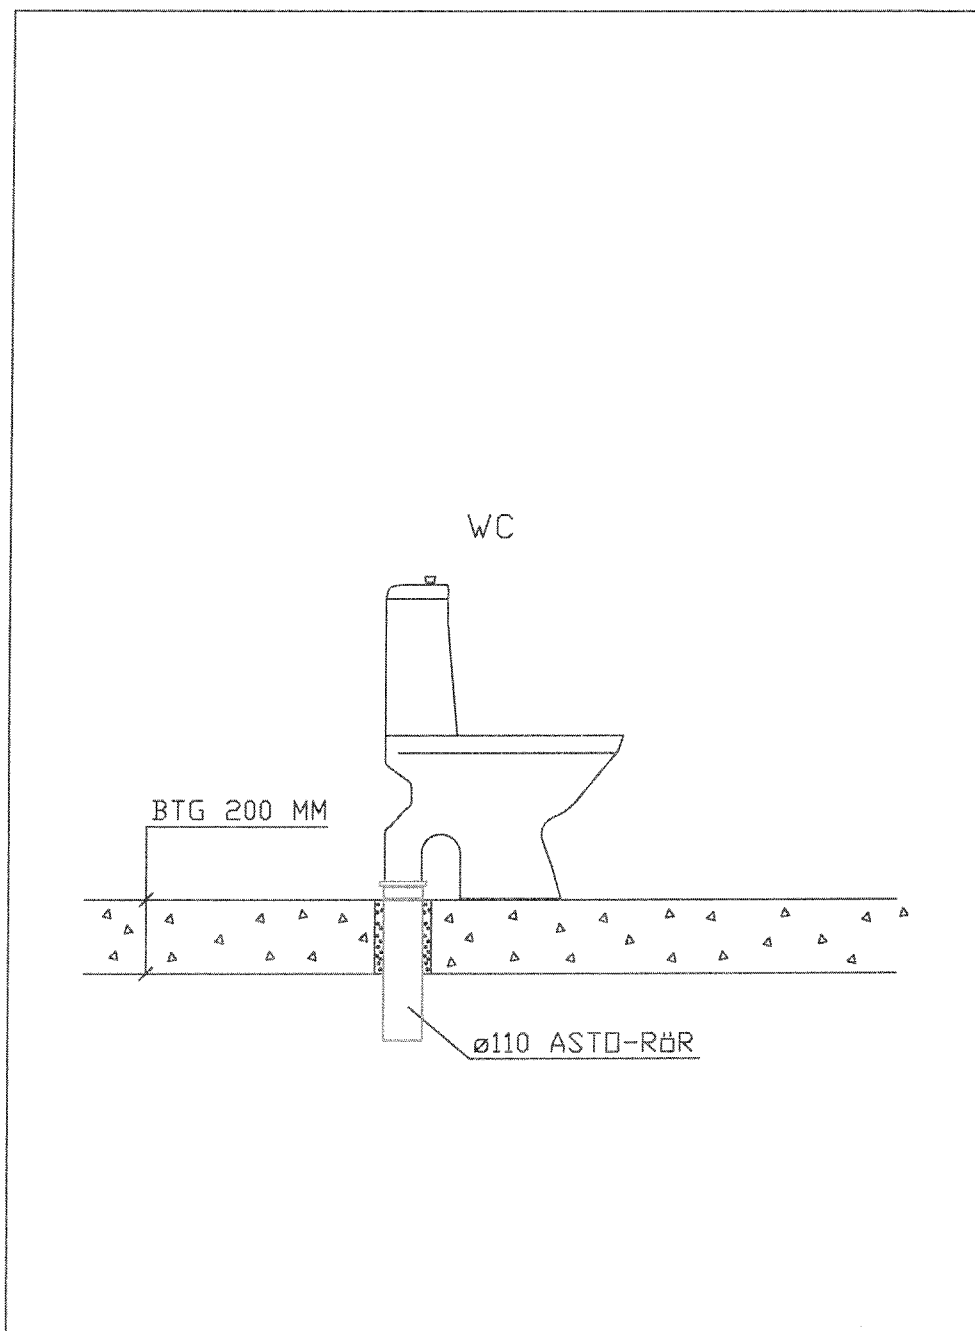

**TILLHÖR BEVIS NR**  
4480/90  
**SITAC**

Ritning 1  
Vägghängda WC-stolar

2000-11-23

**TILLHÖR BEVIS NR**  
**4480/90**  
**SITAC**

Ritning 2

Vägghängd WC-stol

2000-11-23

SITAC

Ritning 7  
WC-stol

1996-03-06

**TILLHÖR BEVIS NR**  
4480/90  
**SITAC**