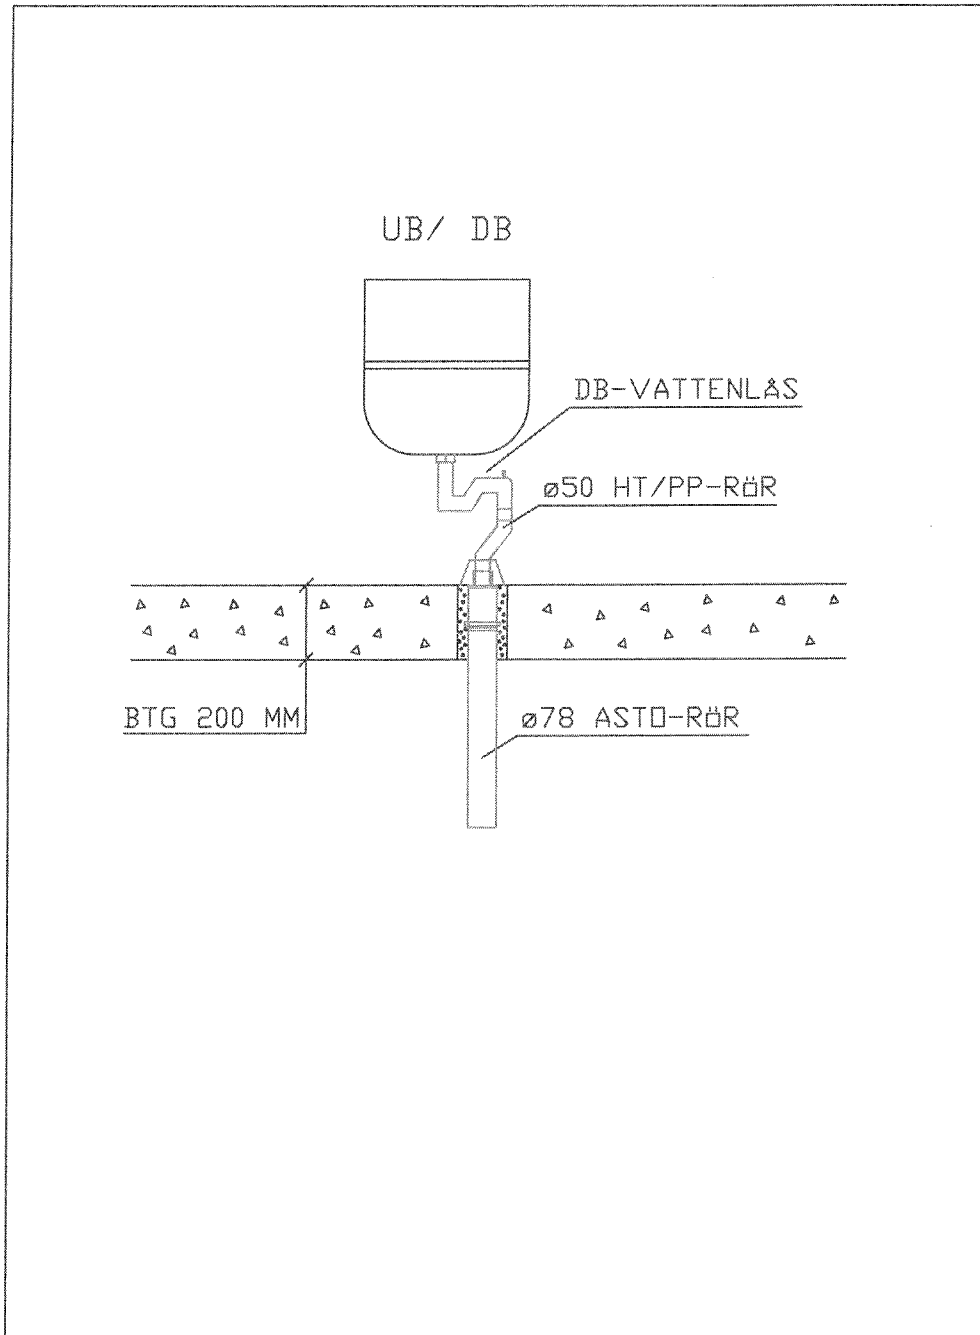

**TILLHÖR BEVIS NR**  
4480/90  
**SITAC**

Ritning 1  
Vägghängda WC-stolar

2000-11-23

**TILLHÖR BEVIS NR**  
**4480/90**  
**SITAC**

Ritning 2

Vägghängd WC-stol

2000-11-23

### Ritning 3

Tvättställ med golvvattenlås

2000-11-23

**TILLHÖR BEVIS NR**  
**4480/90**  
**SITAC**

Ritning 4

Tvättställ med pungvattenlås

2000-11-23

**TILLHÖR BEVIS NR**  
**4480/90**  
**SITAC**