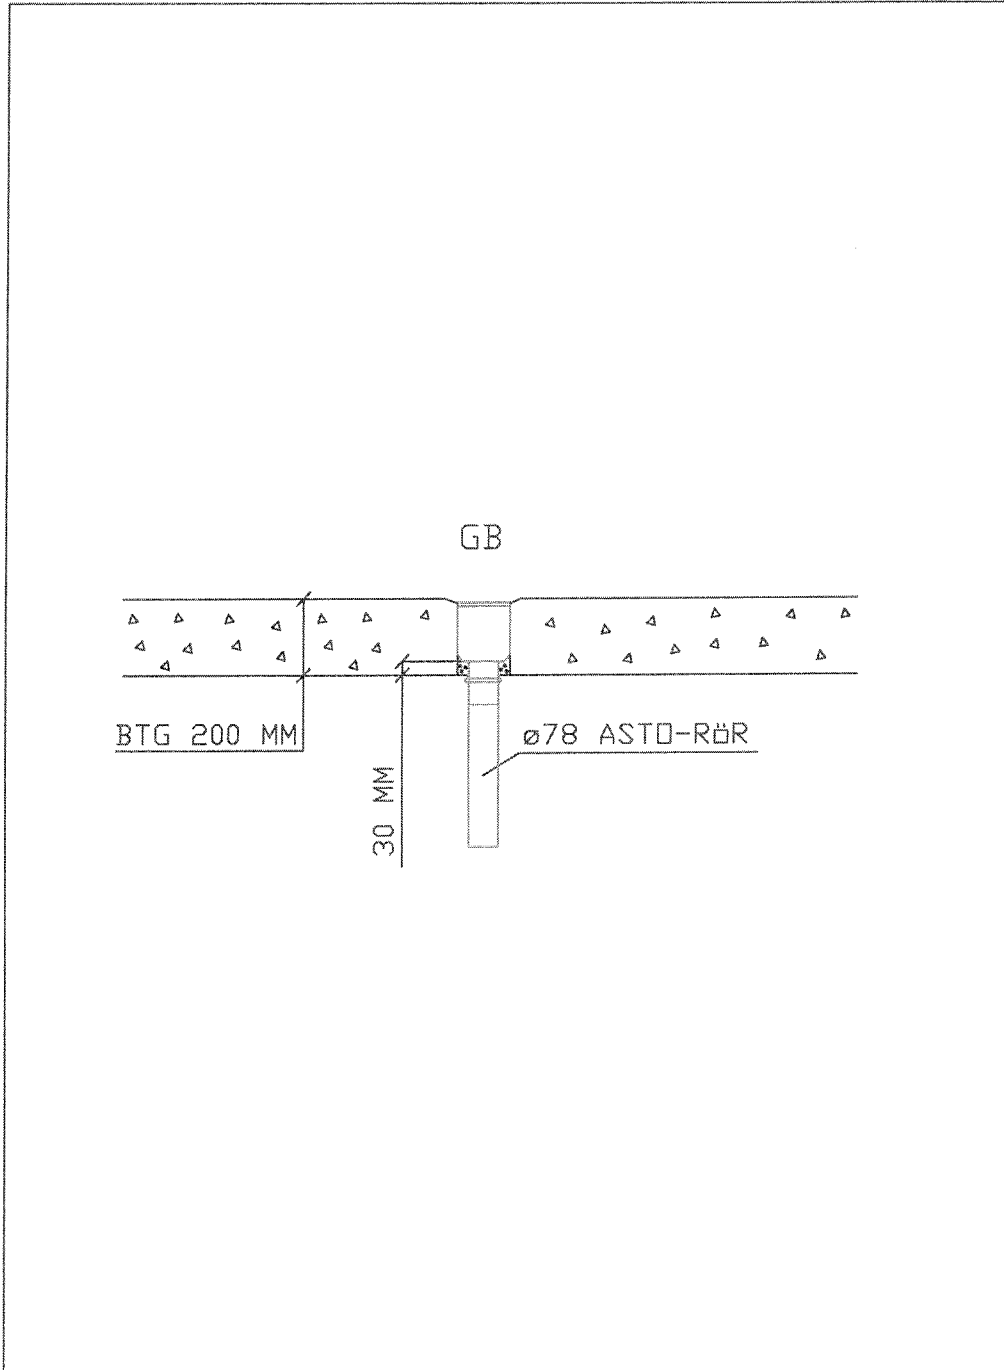

Ritning 6

Golvbrunn

1996-03-06

TILLHÖR BEVIS NR

4480/90

SITAC